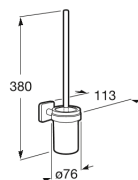

VICTORIA

Vægmonteret toiletbørsteholder (kan monteres med skruer eller klæbemiddel)

MÅL

Bredde	76 mm
Dybde	113 mm
Højde	380 mm

FARVE OG FINISH

01 Polished

TEKNISKE TEGNINGER

EGENSKABER

Installationstype: Vægmonteret

Materiale: Glas, Metal

Victoria

Et omfattende tilbehørssortiment med et funktionelt og tidløst design. Udover montering med skruer, kan Victoria også bruges med et klæbesystem, der ikke kræver boring (op til 5 kg statisk belastning). Den perfekte beklædning til private badeværelser, halvoftentlige områder og offentlige rum, inklusive løsninger til bevægelseshæmmede.